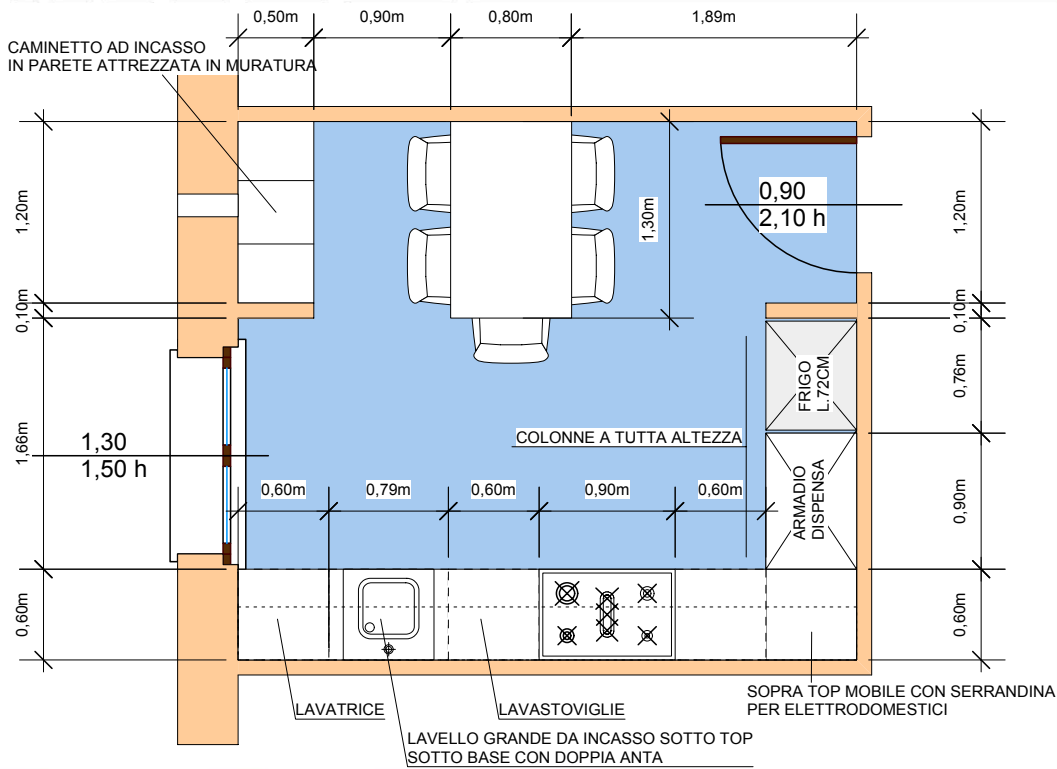

Distribuzione