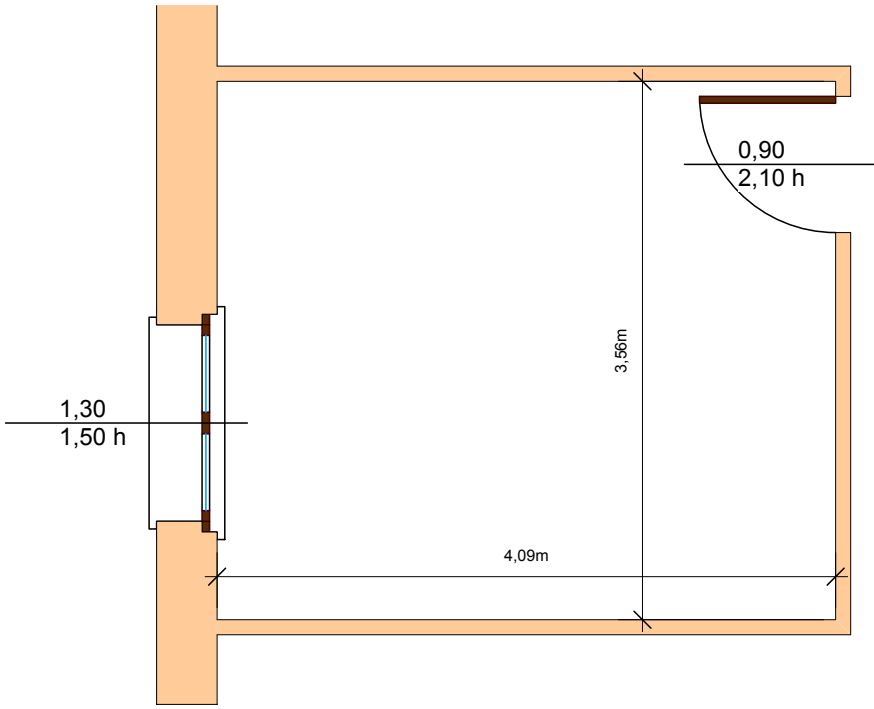

SCALA 1:50

© Arch. Tomaso Clivio 2007

PROGETTO CUCINA

N.B. LE SOLUZIONI PROGETTUALI RIPORTATE SONO DA CONSIDERARSI UNO STUDIO PRELIMINARE E DI MASSIMA PER L'INDIVIDUAZIONE DELLA SOLUZIONE DA APPROFONDIRE. E' POSSIBILE APPROFONDIRE QUESTA O UN'ALTRA SOLUZIONE CON IL PROGETTO COMPLETO. CUCINA CHE OFFRE ANCHE L'ELABORAZIONE DELLE VISTE FRONTALI, OLTRE ALLO STUDIO DI ILLUMINAZIONE, COLORI, MATERIALI, FINITURE, RELAZIONE TECNICO DESCRITTIVA ECC.

La proprietà e i diritti d'autore sono riservati a norma di legge. La pubblicazione o divulgazione potrà avvenire solo previo consenso.

PRIMA