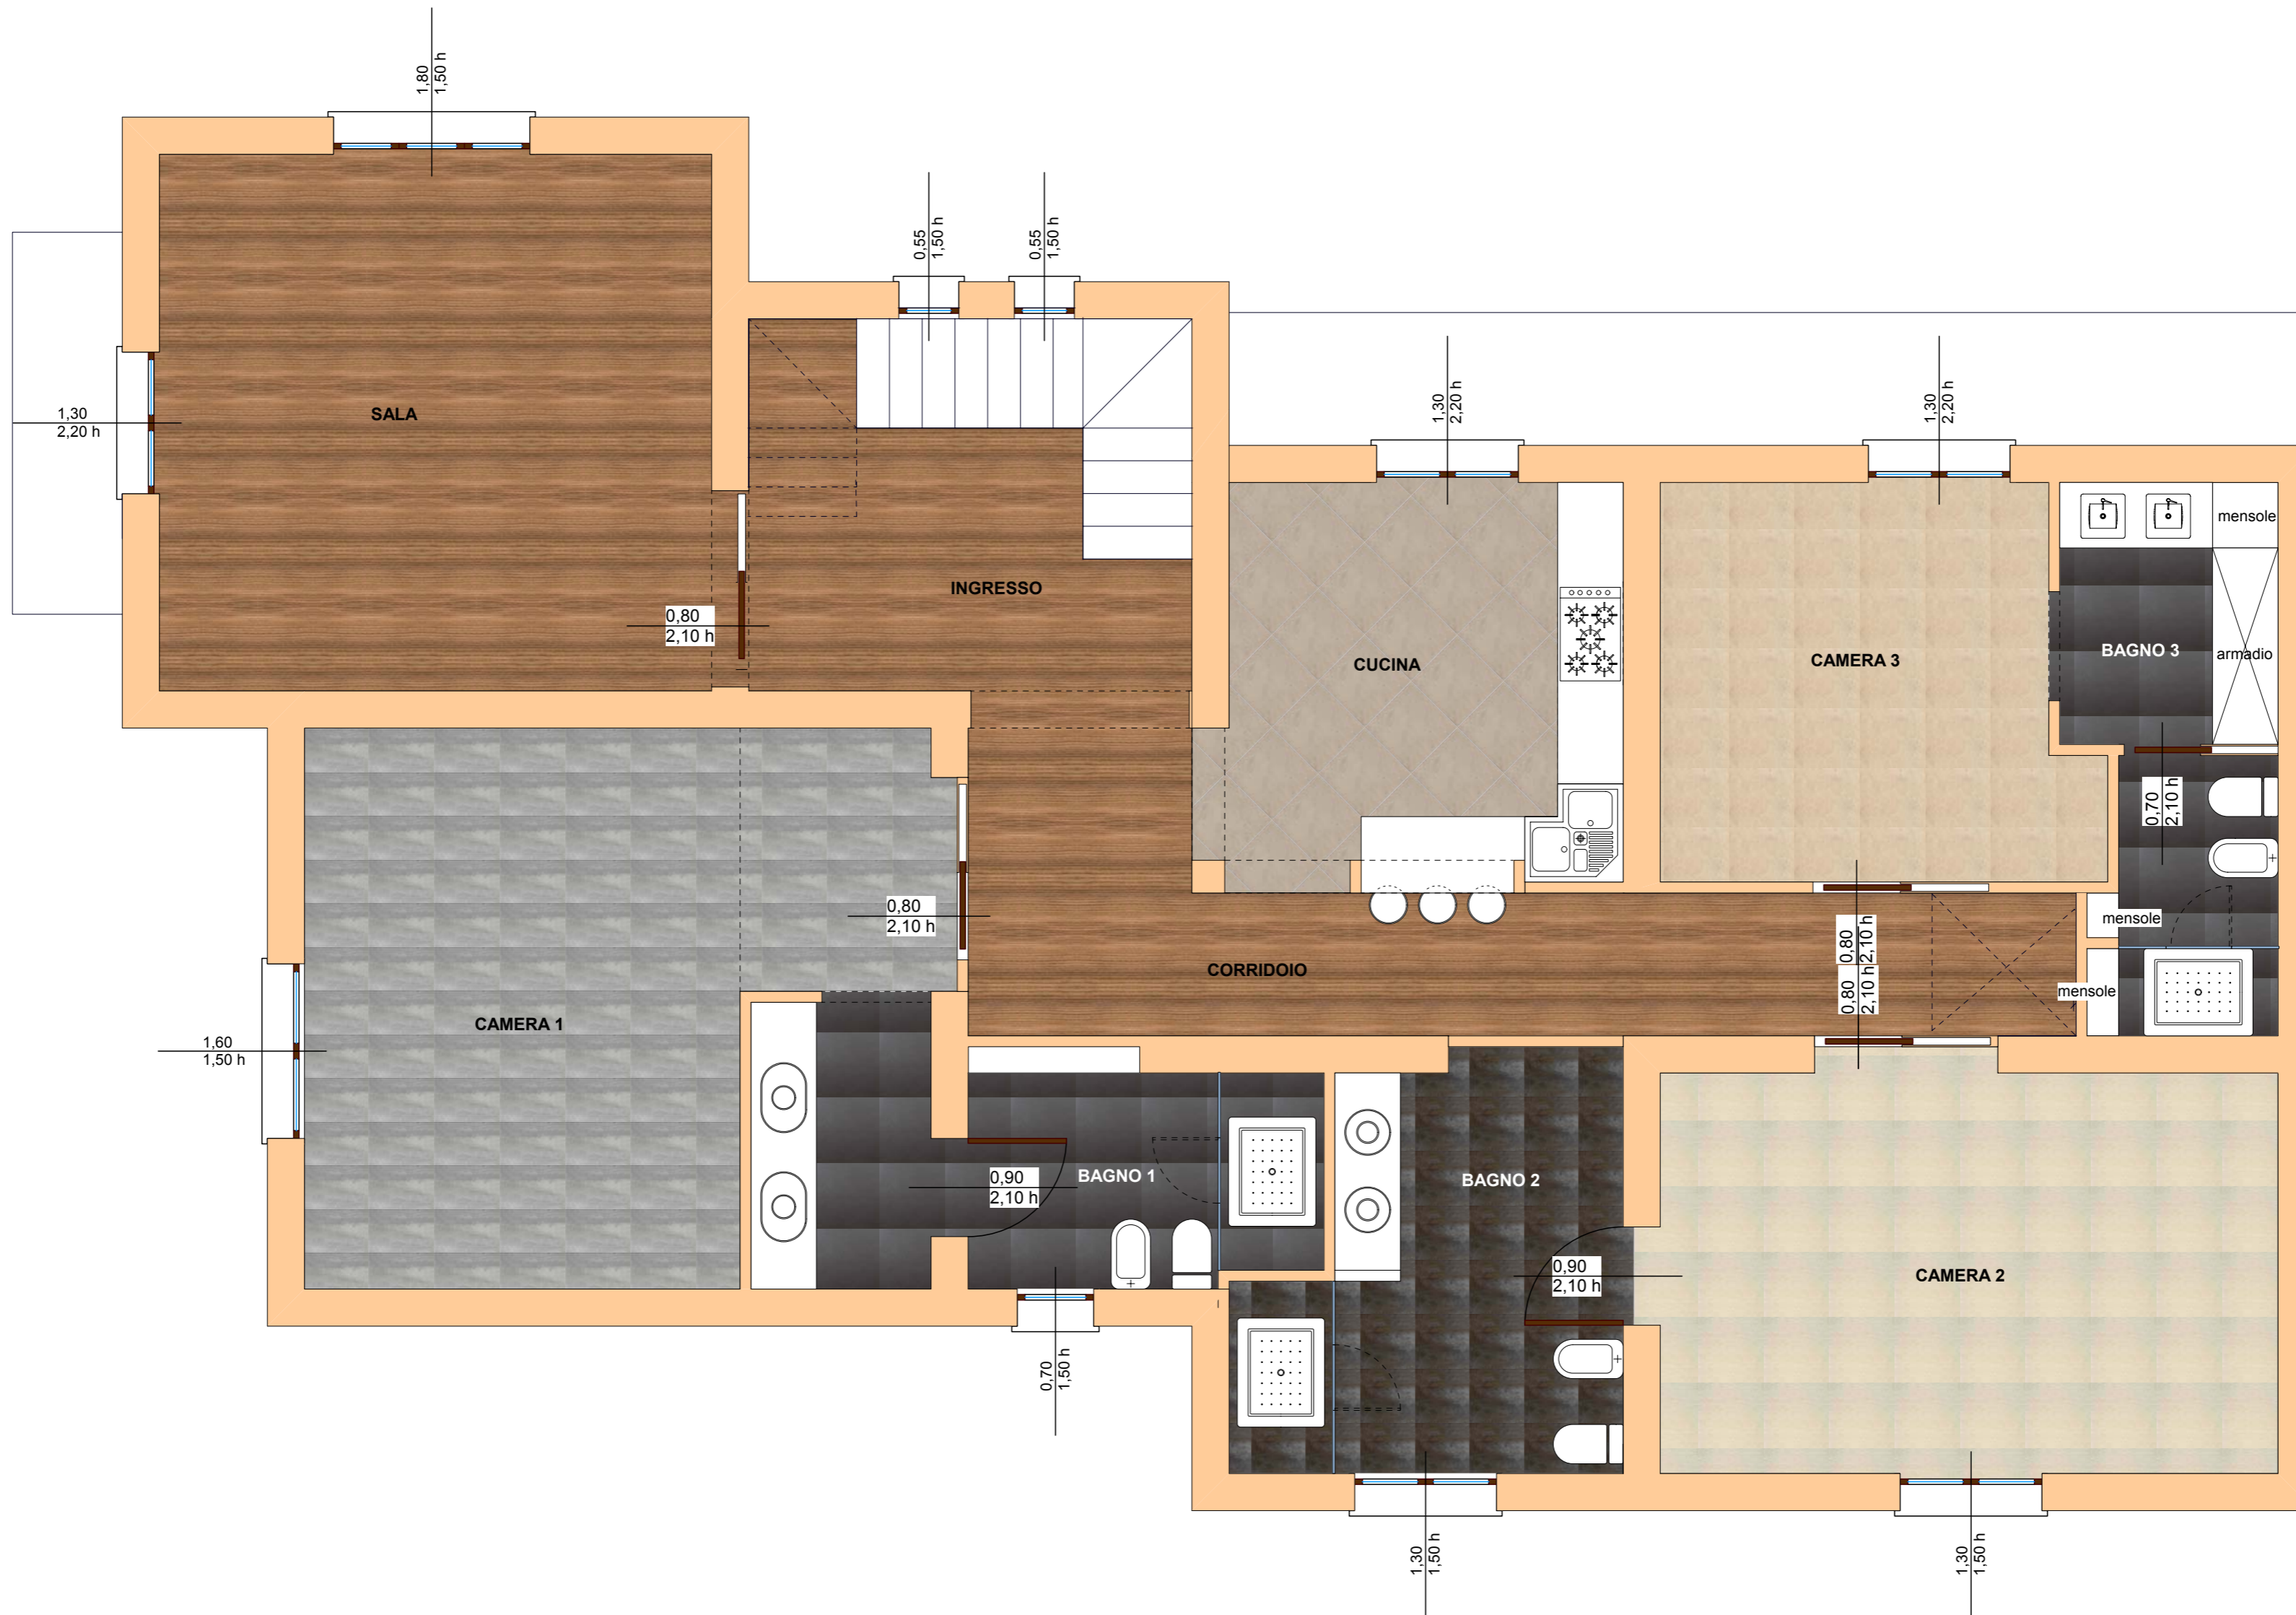

SALA - INGRESSO - CORRIDOIO

TIPO: PARQUET
MODELLO: LISTONE GIORDANO - PLANK 140
DIM.: 14cm x 120cm
POSA: ORIZZONTALE SFALSATO

CAMERA 1

TIPO: GRES PORCELLANATO SMALTATO
MODELLO: IMOLACERAMICA - ANTARES 46G
DIM.: 40cm x 60cm
POSA: ORIZZONTALE SFALSATO

CUCINA

TIPO: GRES PORCELLANATO
MODELLO: CASTELVETRO - ECHO - ASH
DIM.: 60cm x 60cm
POSA: 45°

CAMERA 2

TIPO: GRES PORCELLANATO
MODELLO: SANTAGOSTINO - CARPET LINO
DIM.: 60cm x 60cm
POSA: ORIZZONTALE A CORRERE

CAMERA 3

TIPO: GRES PORCELLANATO
MODELLO: CASTELVETRO - ECHO - CREAM
DIM.: 60cm x 60cm
POSA: ORIZZONTALE A CORRERE

BAGNO 1 E 3

TIPO: GRES PORCELLANATO
MODELLO: PORCELLANOSA - VENIS
DIM.: 60cm x 60cm
POSA: ORIZZONTALE A CORRERE

BAGNO 2

TIPO: GRES PORCELLANATO SMALTATO
MODELLO: IMOLACERAMICA - ANTARES 50T
DIM.: 60cm x 60cm
POSA: ORIZZONTALE A CORRERE

TAVOLA IN FORMATO A2 - SCALA 1:50

TAVOLA PAVIMENTI

© Arch. Tomaso Clivio 2008