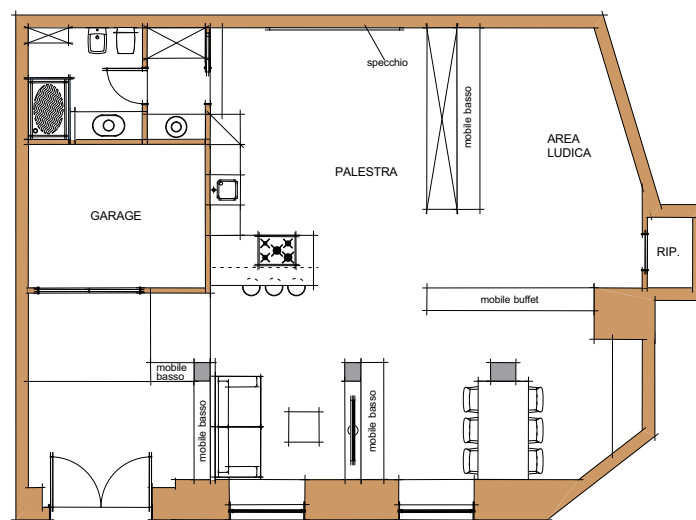

PRIMA

DOPO

RILIEVO E PROGETTO DEFINITIVO

TAVOLA IN FORMATO A4 - SCHIZZO NON IN SCALA

La proprietà e i diritti d'autore sono riservati a norma di legge. La pubblicazione o divulgazione può avvenire solo previo consenso.

© Arch.Tomaso Clivio 2011

VARIANTE 1

VARIANTE AL PROGETTO-IDEA

TAVOLA IN FORMATO A4 - SCHIZZO NON IN SCALA

La proprietà e i diritti d'autore sono riservati a norma di legge. La pubblicazione o divulgazione può avvenire solo previo consenso.

© Arch.Tomaso Clivio 2011

PROGETTO DEFINITIVO

TAVOLA IN FORMATO A4 - SCHIZZO SCALA 1:100

PROGETTO ARCHITETTONICO

La proprietà e i diritti d'autore sono riservati a norma di legge. La pubblicazione o divulgazione può avvenire solo previo consenso.