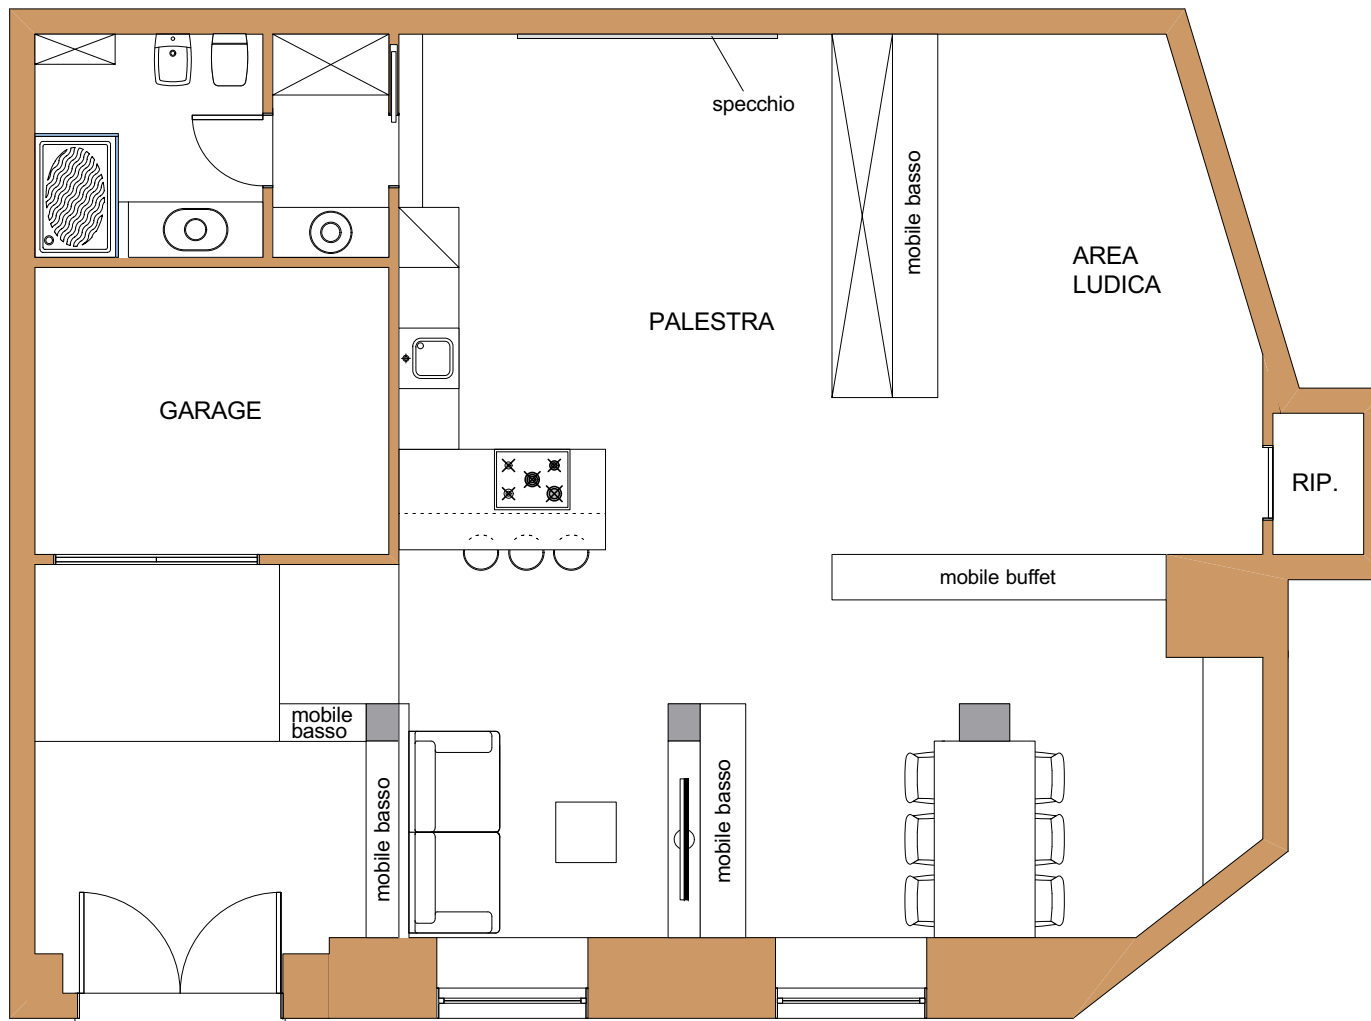

© Arch.Tomaso Clivio 2011

VARIANTE 1

VARIANTE AL PROGETTO-IDEA

TAVOLA IN FORMATO A4 - SCHIZZO NON IN SCALA

La proprietà e i diritti d'autore sono riservati a norma di legge. La pubblicazione o divulgazione può avvenire solo previo consenso.

© Arch.Tomaso Clivio 2011

PROGETTO DEFINITIVO

TAVOLA IN FORMATO A4 - SCHIZZO SCALA 1:100

PROGETTO ARCHITETTONICO

La proprietà e i diritti d'autore sono riservati a norma di legge. La pubblicazione o divulgazione può avvenire solo previo consenso.