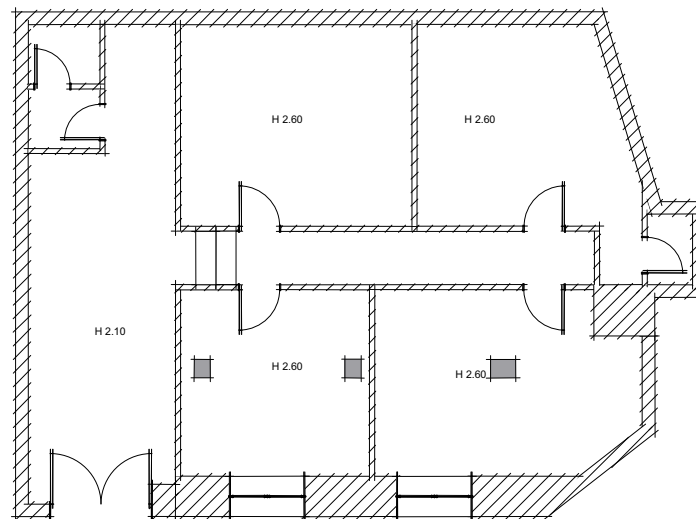

PRIMA

DOPO

RILIEVO E PROGETTO DEFINITIVO

TAVOLA IN FORMATO A4 - SCHIZZO NON IN SCALA

La proprietà e i diritti d'autore sono riservati a norma di legge. La pubblicazione o divulgazione può avvenire solo previo consenso.

© Arch.Tomaso Clivio 2011

VARIANTE 1

VARIANTE AL PROGETTO-IDEA

TAVOLA IN FORMATO A4 - SCHIZZO NON IN SCALA

La proprietà e i diritti d'autore sono riservati a norma di legge. La pubblicazione o divulgazione può avvenire solo previo consenso.

© Arch.Tomaso Clivio 2011

PROGETTO DEFINITIVO

TAVOLA IN FORMATO A4 - SCHIZZO SCALA 1:100

PROGETTO ARCHITETTONICO

La proprietà e i diritti d'autore sono riservati a norma di legge. La pubblicazione o divulgazione può avvenire solo previo consenso.