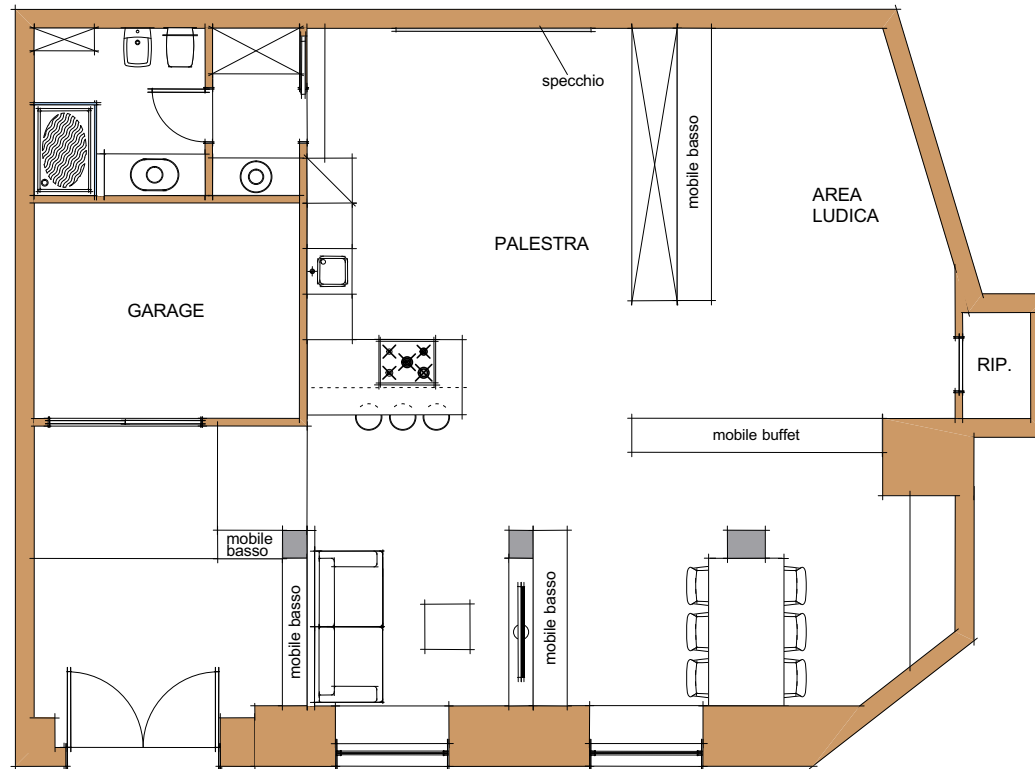

PRIMA

DOPO

RILIEVO E PROGETTO DEFINITIVO

TAVOLA IN FORMATO A4 - SCHIZZO NON IN SCALA

La proprietà e i diritti d'autore sono riservati a norma di legge. La pubblicazione o divulgazione può avvenire solo previo consenso.

© Arch.Tomaso Clivio 2011

VARIANTE 1

VARIANTE AL PROGETTO-IDEA

TAVOLA IN FORMATO A4 - SCHIZZO NON IN SCALA

La proprietà e i diritti d'autore sono riservati a norma di legge. La pubblicazione o divulgazione può avvenire solo previo consenso.

© Arch.Tomaso Clivio 2011

PROGETTO DEFINITIVO

TAVOLA IN FORMATO A4 - SCHIZZO SCALA 1:100

PROGETTO ARCHITETTONICO

La proprietà e i diritti d'autore sono riservati a norma di legge. La pubblicazione o divulgazione può avvenire solo previo consenso.