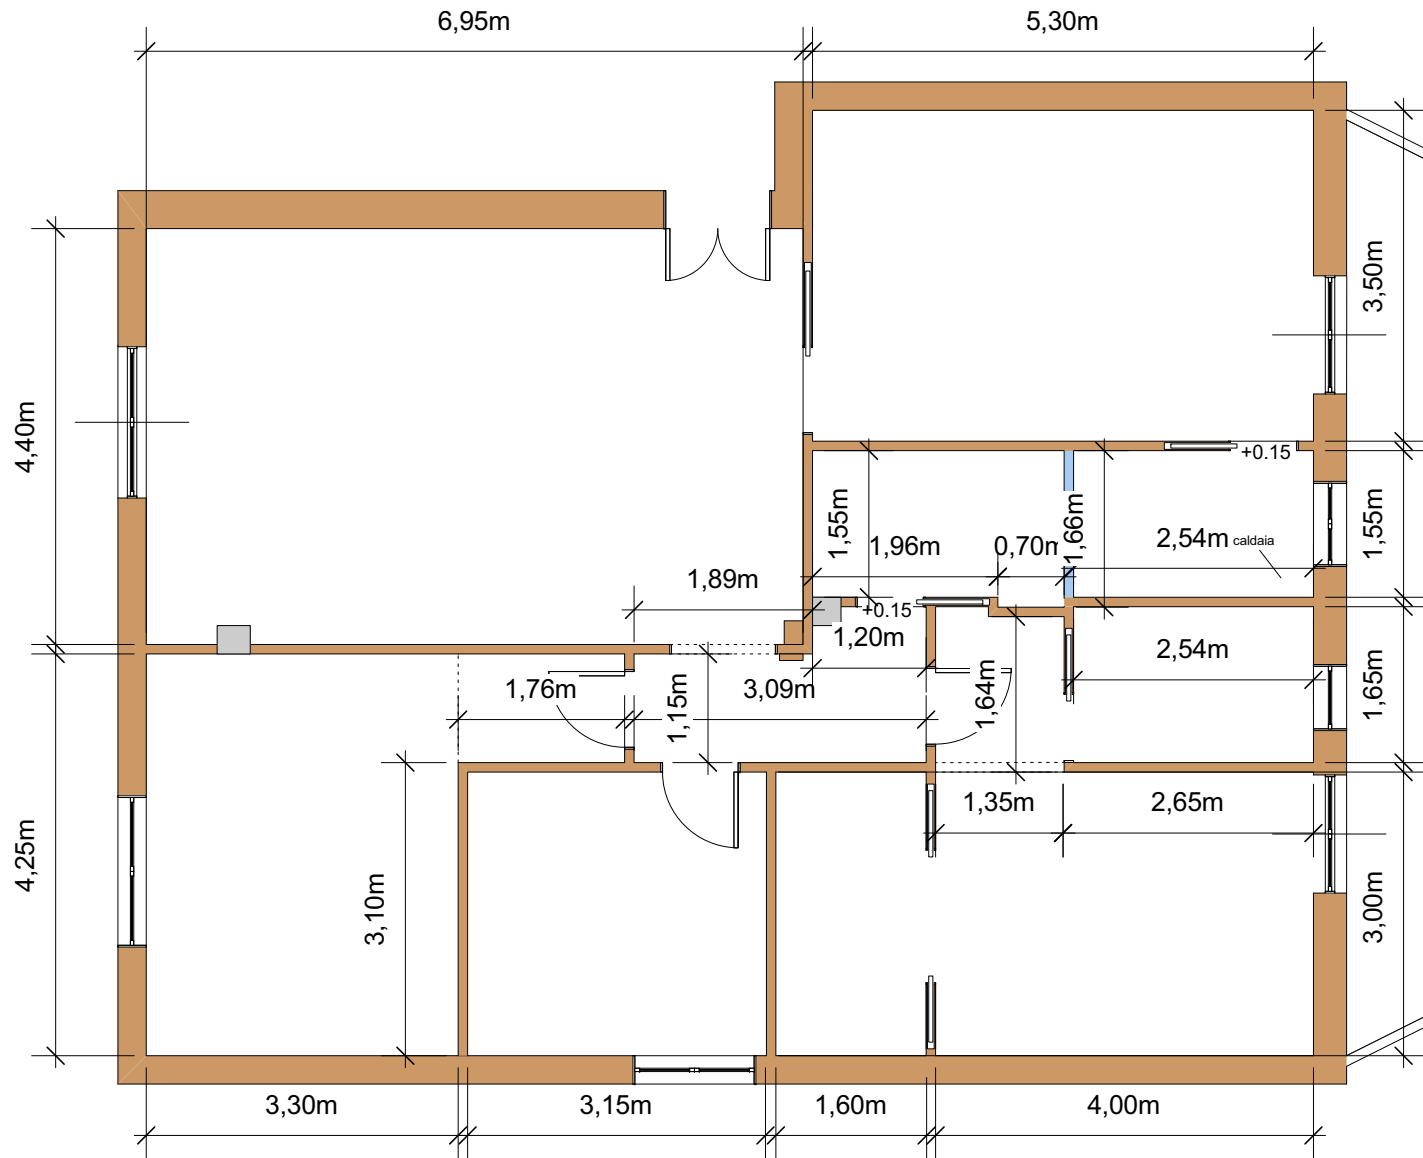

# TAVOLA QUOTE E MISURE

TAVOLA IN FORMATO A4 - SCHIZZO SCALA 1:100

La proprietà e i diritti d'autore sono riservati a norma di legge. La pubblicazione o divulgazione può avvenire solo previo consenso.

© Arch.Tomaso Clivio 2011