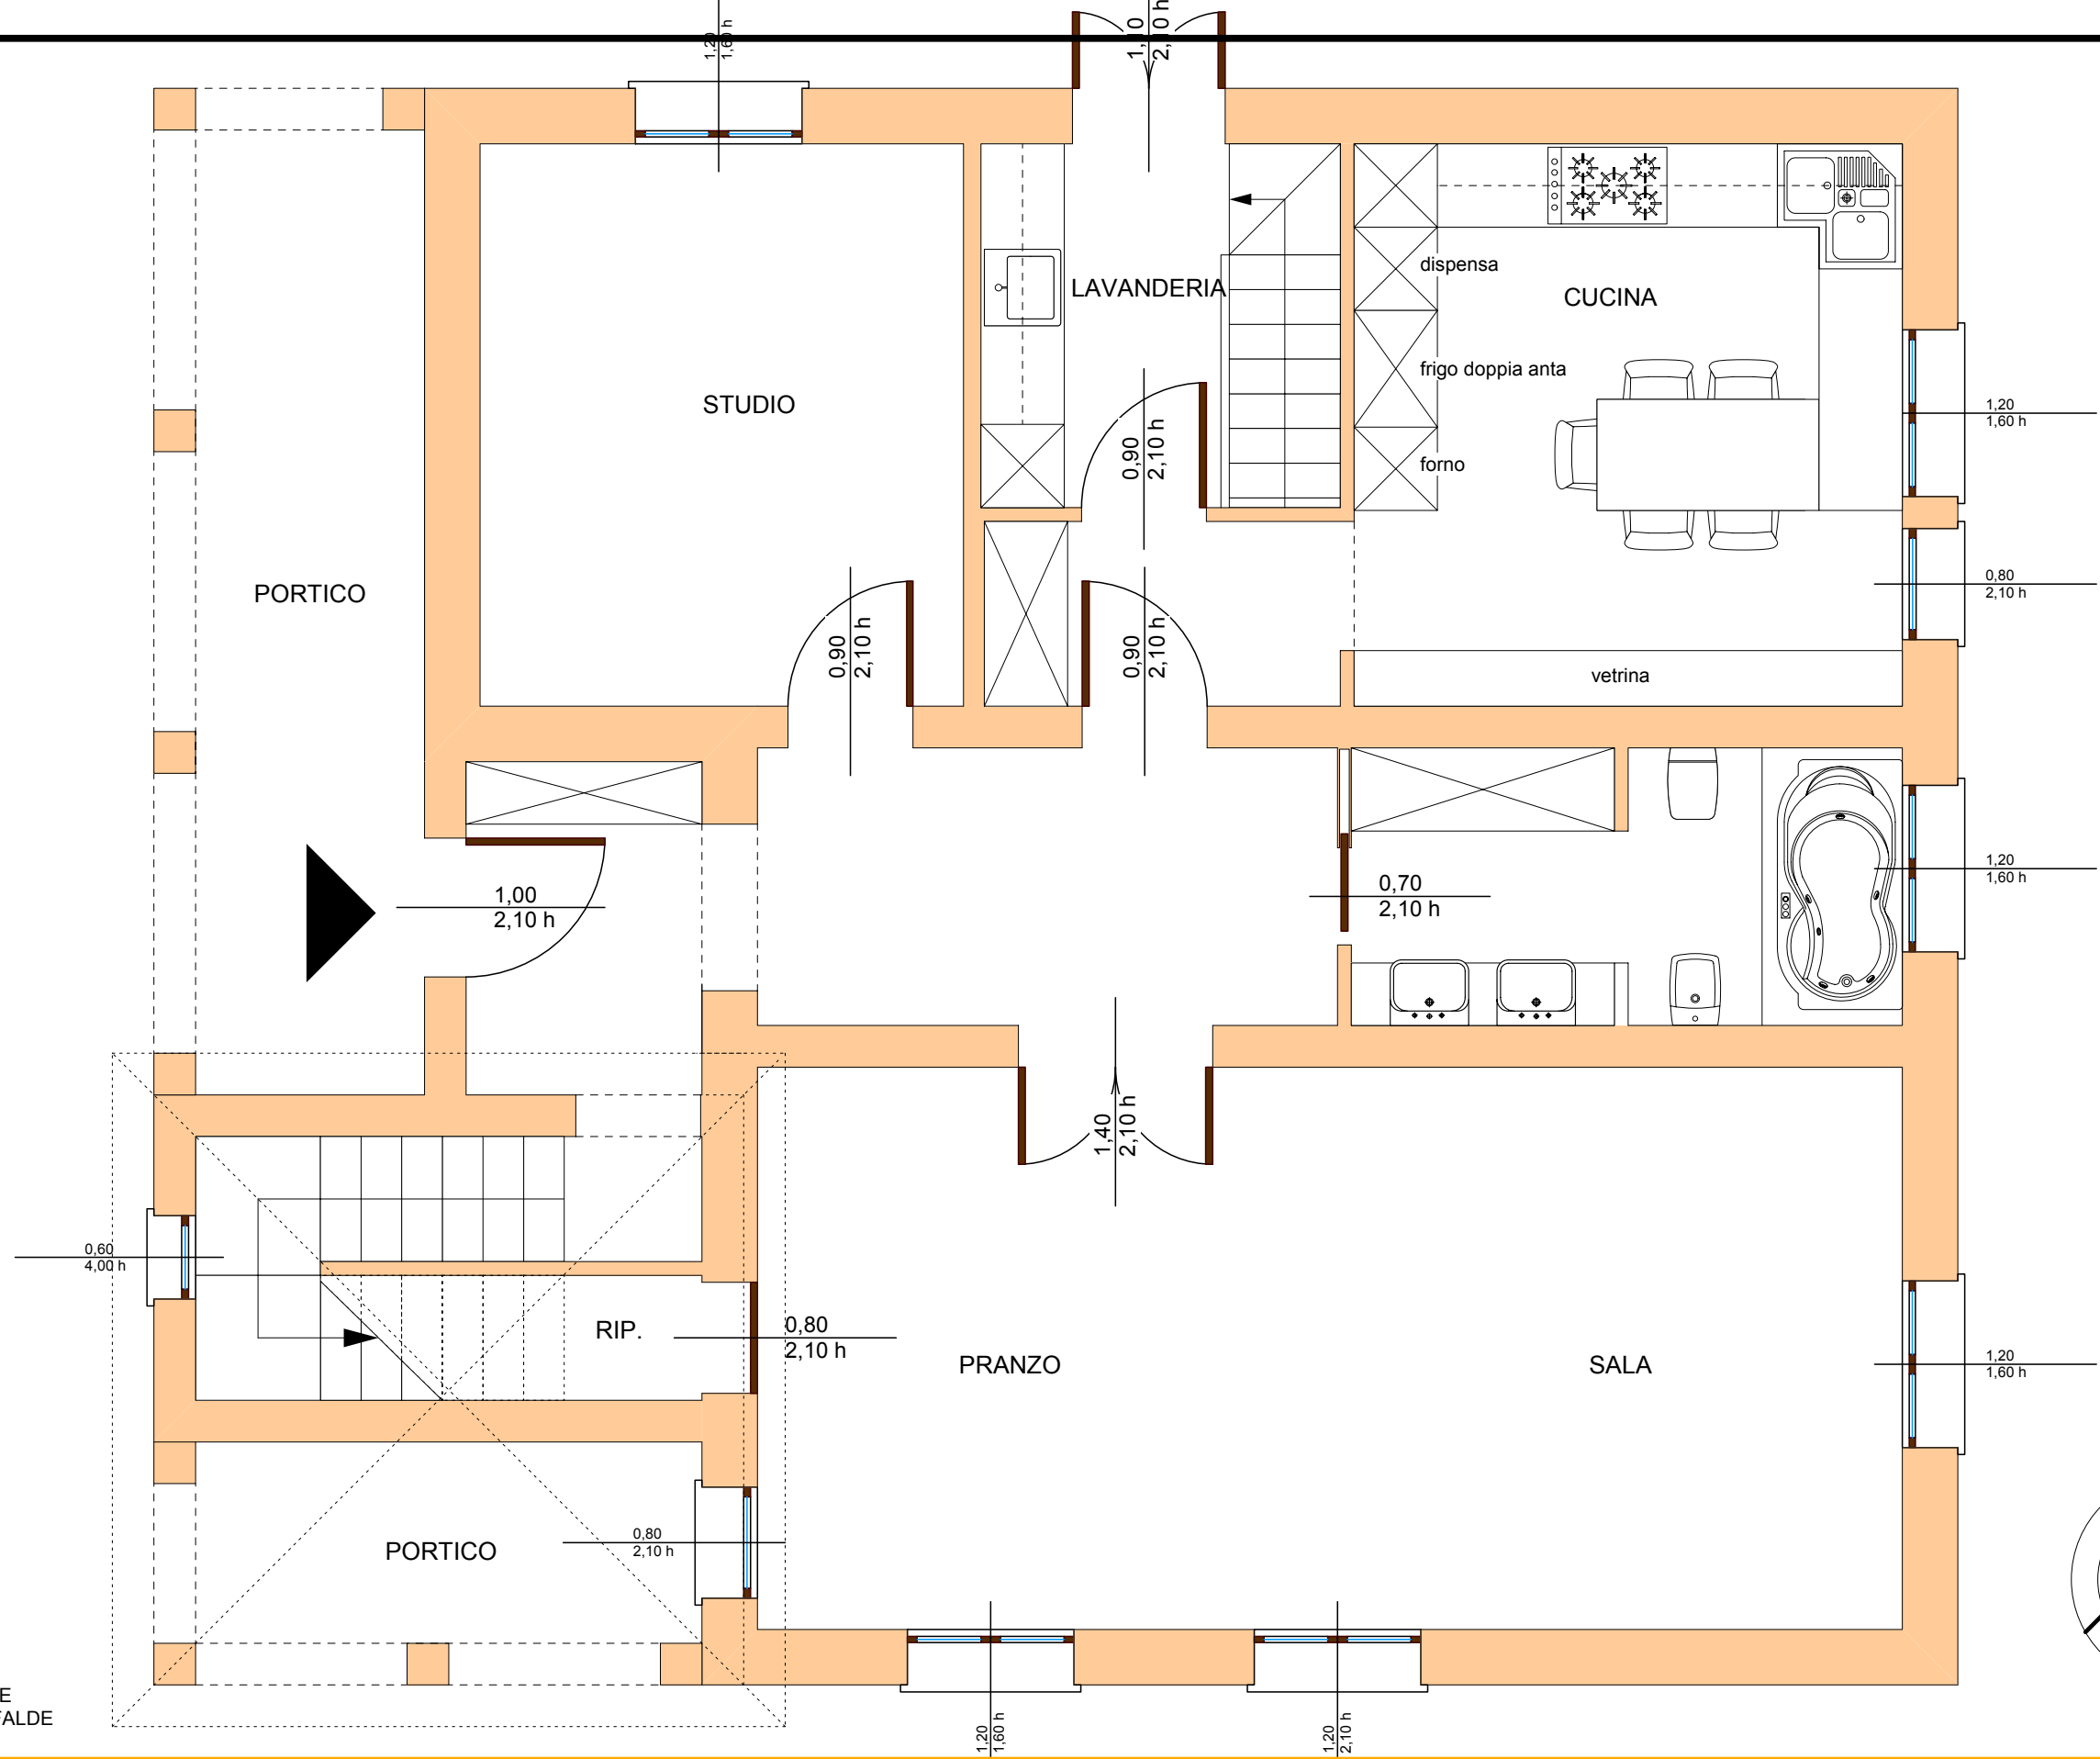

PT

TUTTE LE OPPORTUNITA' CHE TI OFFRIAMO PER PERSONALIZZARE LA TUA CASA:

- MODIFICHE, APPROFONDIMENTI
- ARREDI, MATERIALI, COLORI
- ILLUMINAZIONE, IMP. ELETTRICO
- COPIE SU CARTA, IN FORMATO CAD
- STUDIO NUOVE VARIANTI
- FORNITURE ED ACCESSORI
- CONTROSOFFITTI, PAVIMENTI
- DWG, DXF, MCD, ECC.

TAVOLA IN FORMATO A3 - SCALA 1:50

PROGETTO ARCHITETTONICO