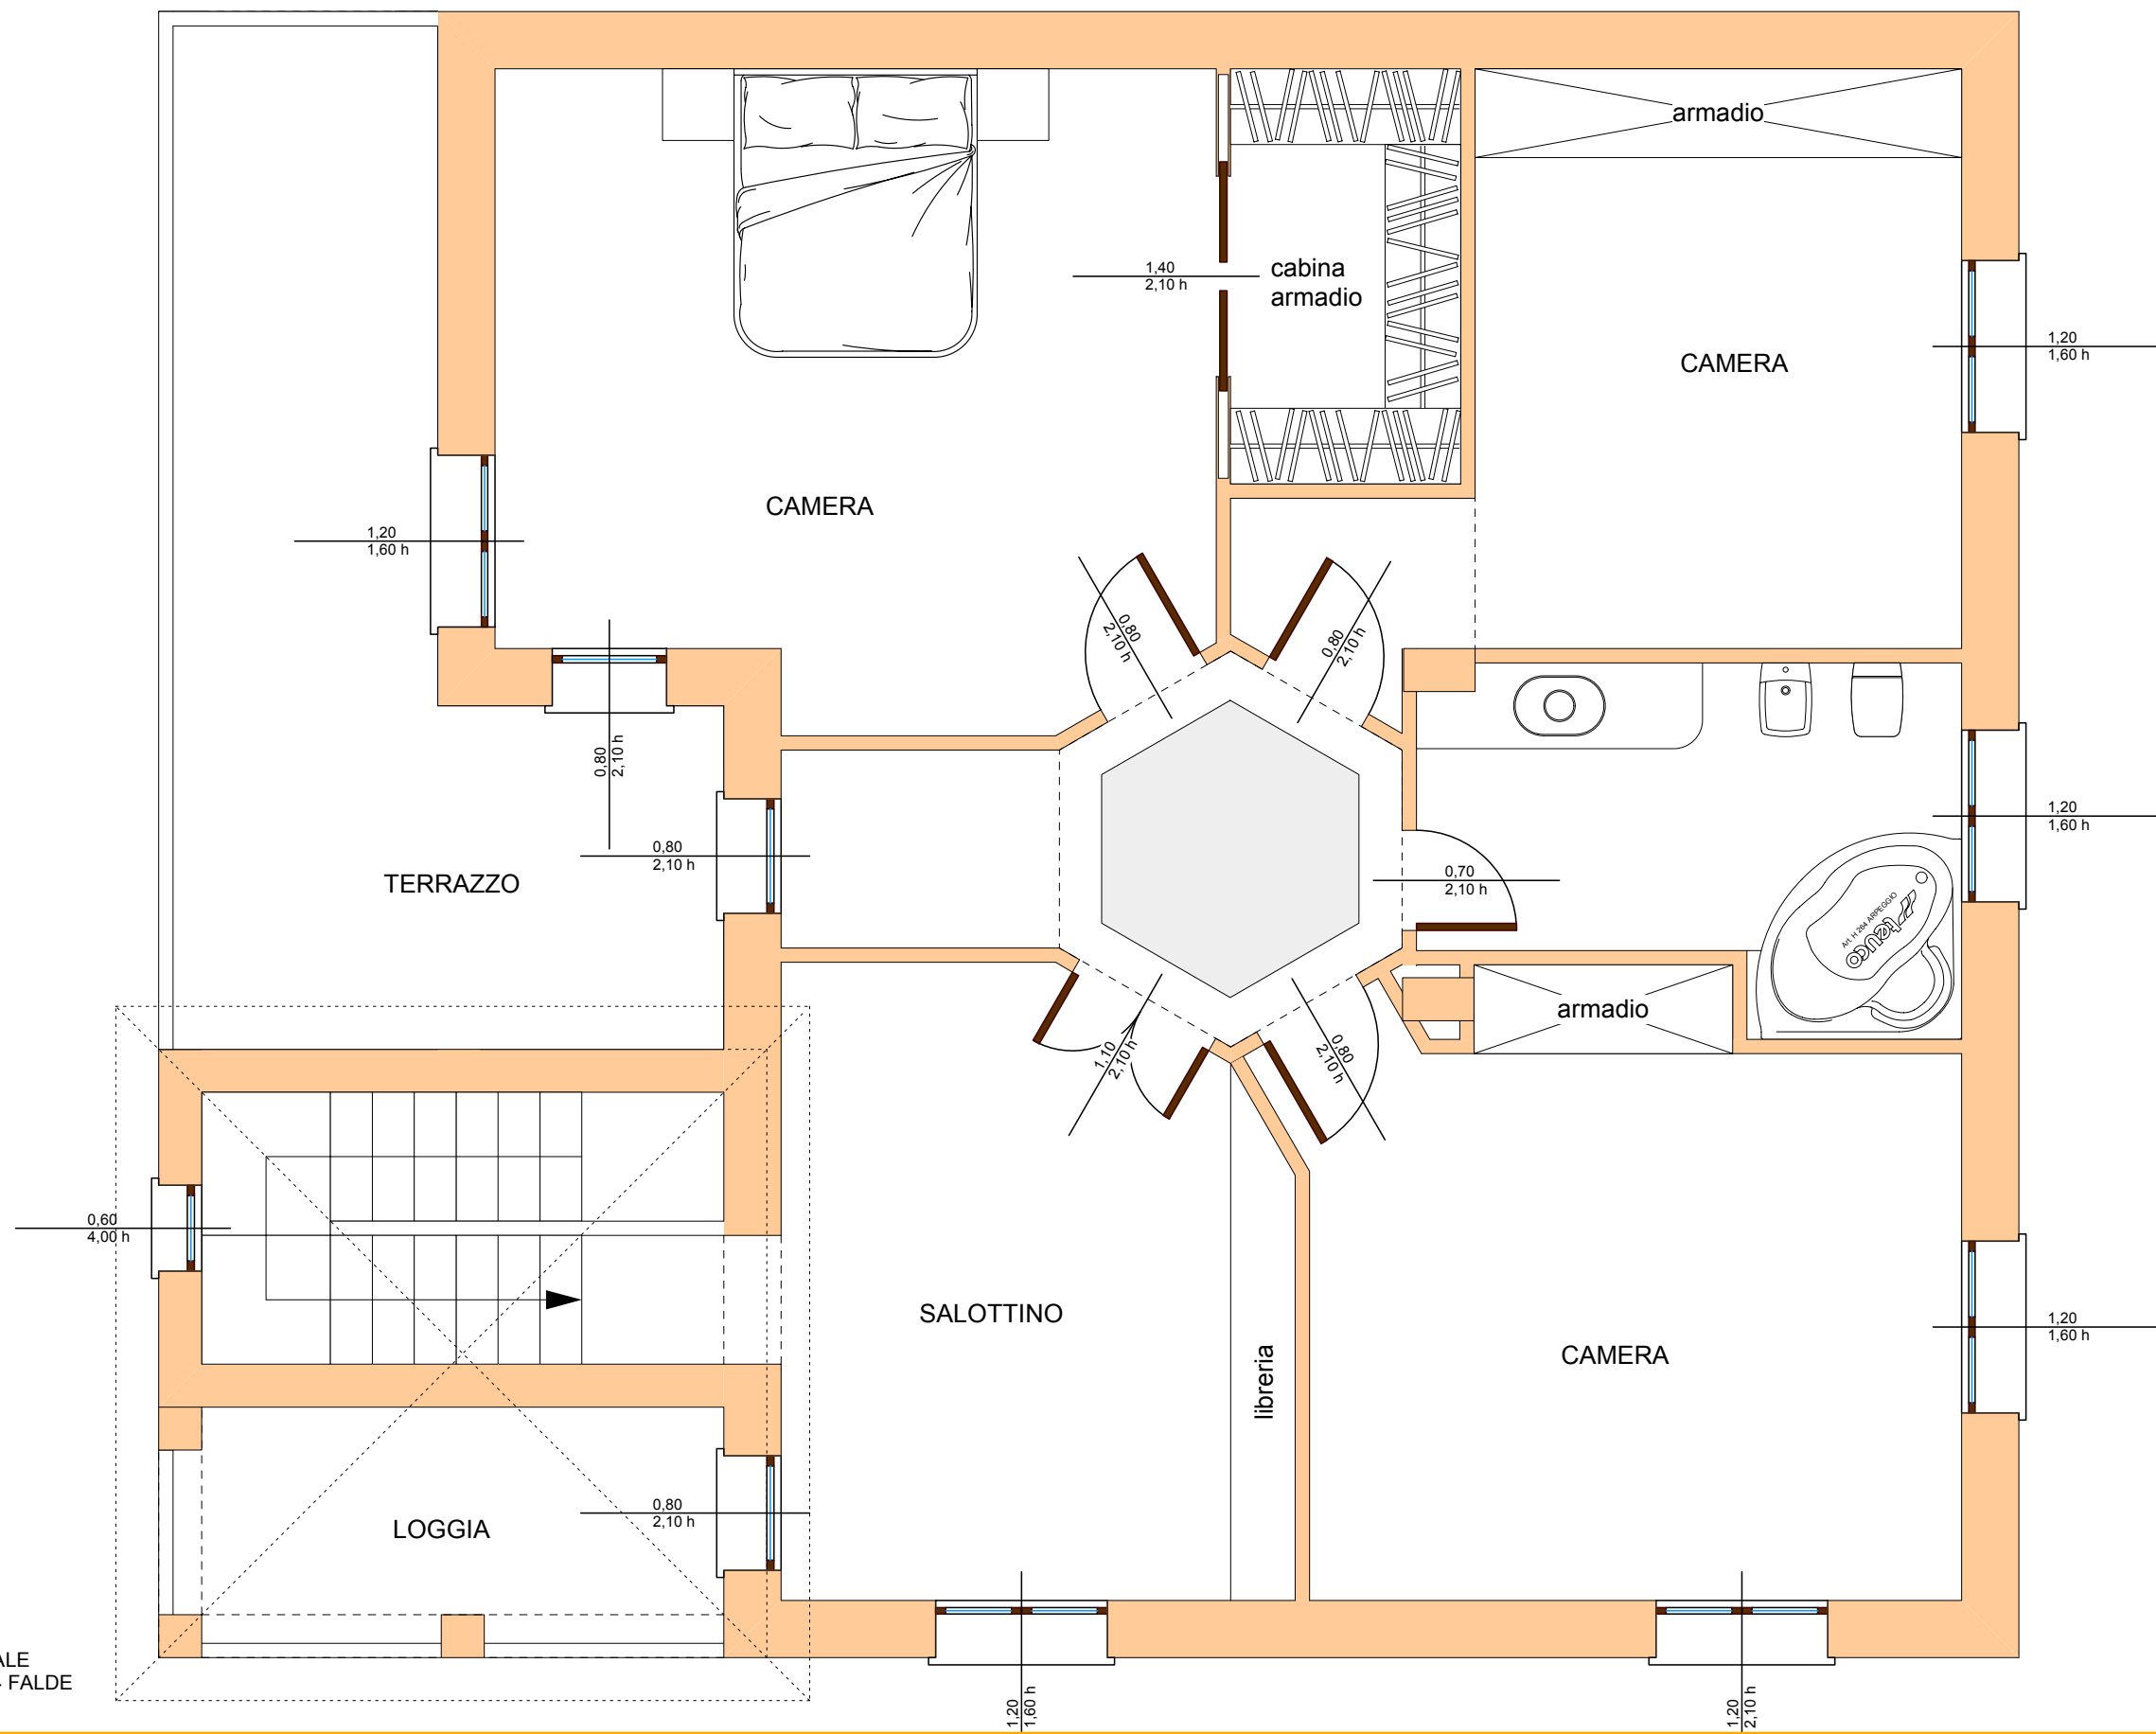

TAVOLA IN FORMATO A3 - SCALA 1:50

PROGETTO ARCHITETTONICO

1°P

TORRETTA SCALE
CON TETTO A 4 FALDE

TAVOLA IN FORMATO A3 - SCALA 1:50

PROGETTO ARCHITETTONICO