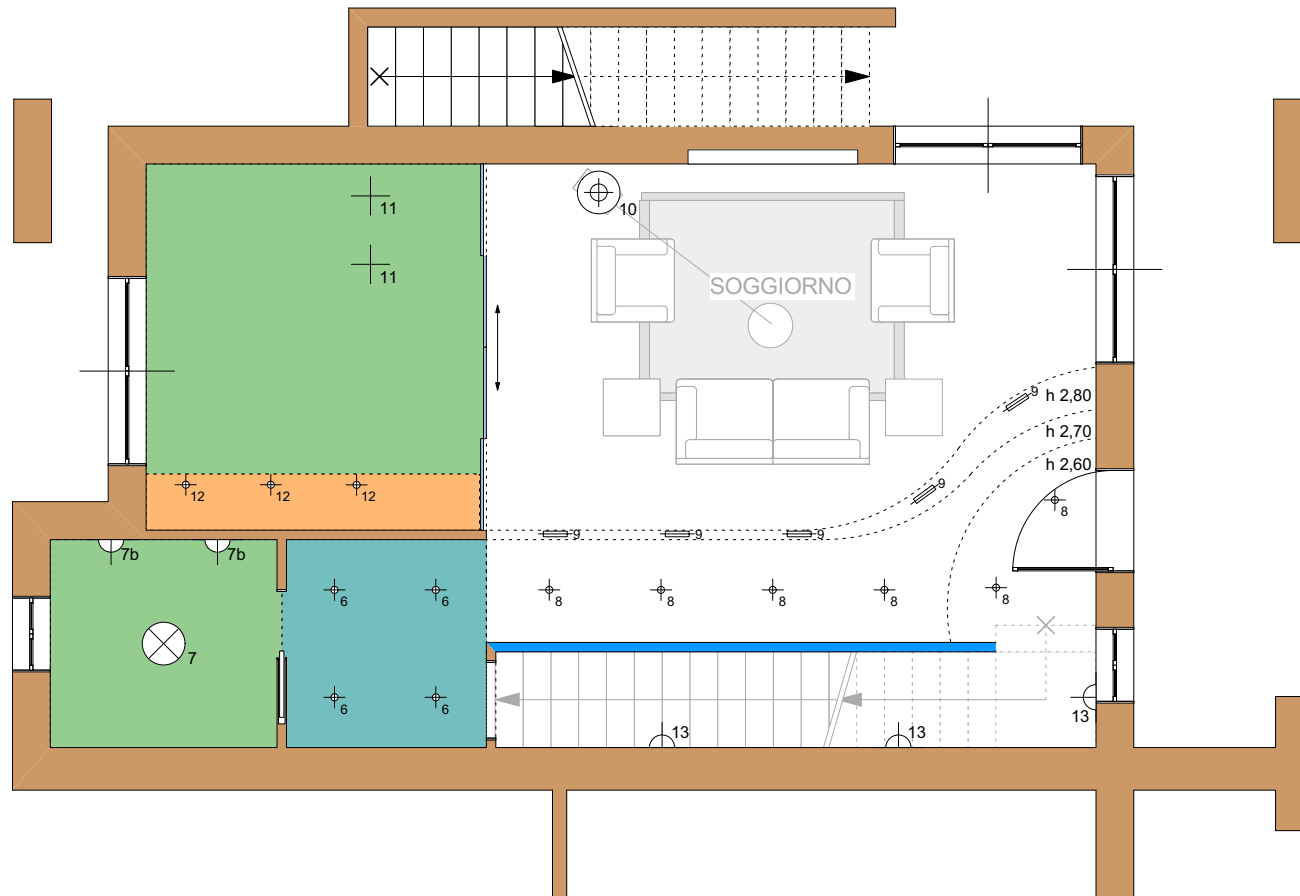

- h=2.40m
- h=2.60m
- h=2.80m
- h=3.10m

TAVOLA IN FORMATO A4 - SCHIZZO SCALA 1:100

TAVOLA DEI CONTROSOFFITTI

La proprietà e i diritti d'autore sono riservati a norma di legge. La pubblicazione o divulgazione può avvenire solo previo consenso.