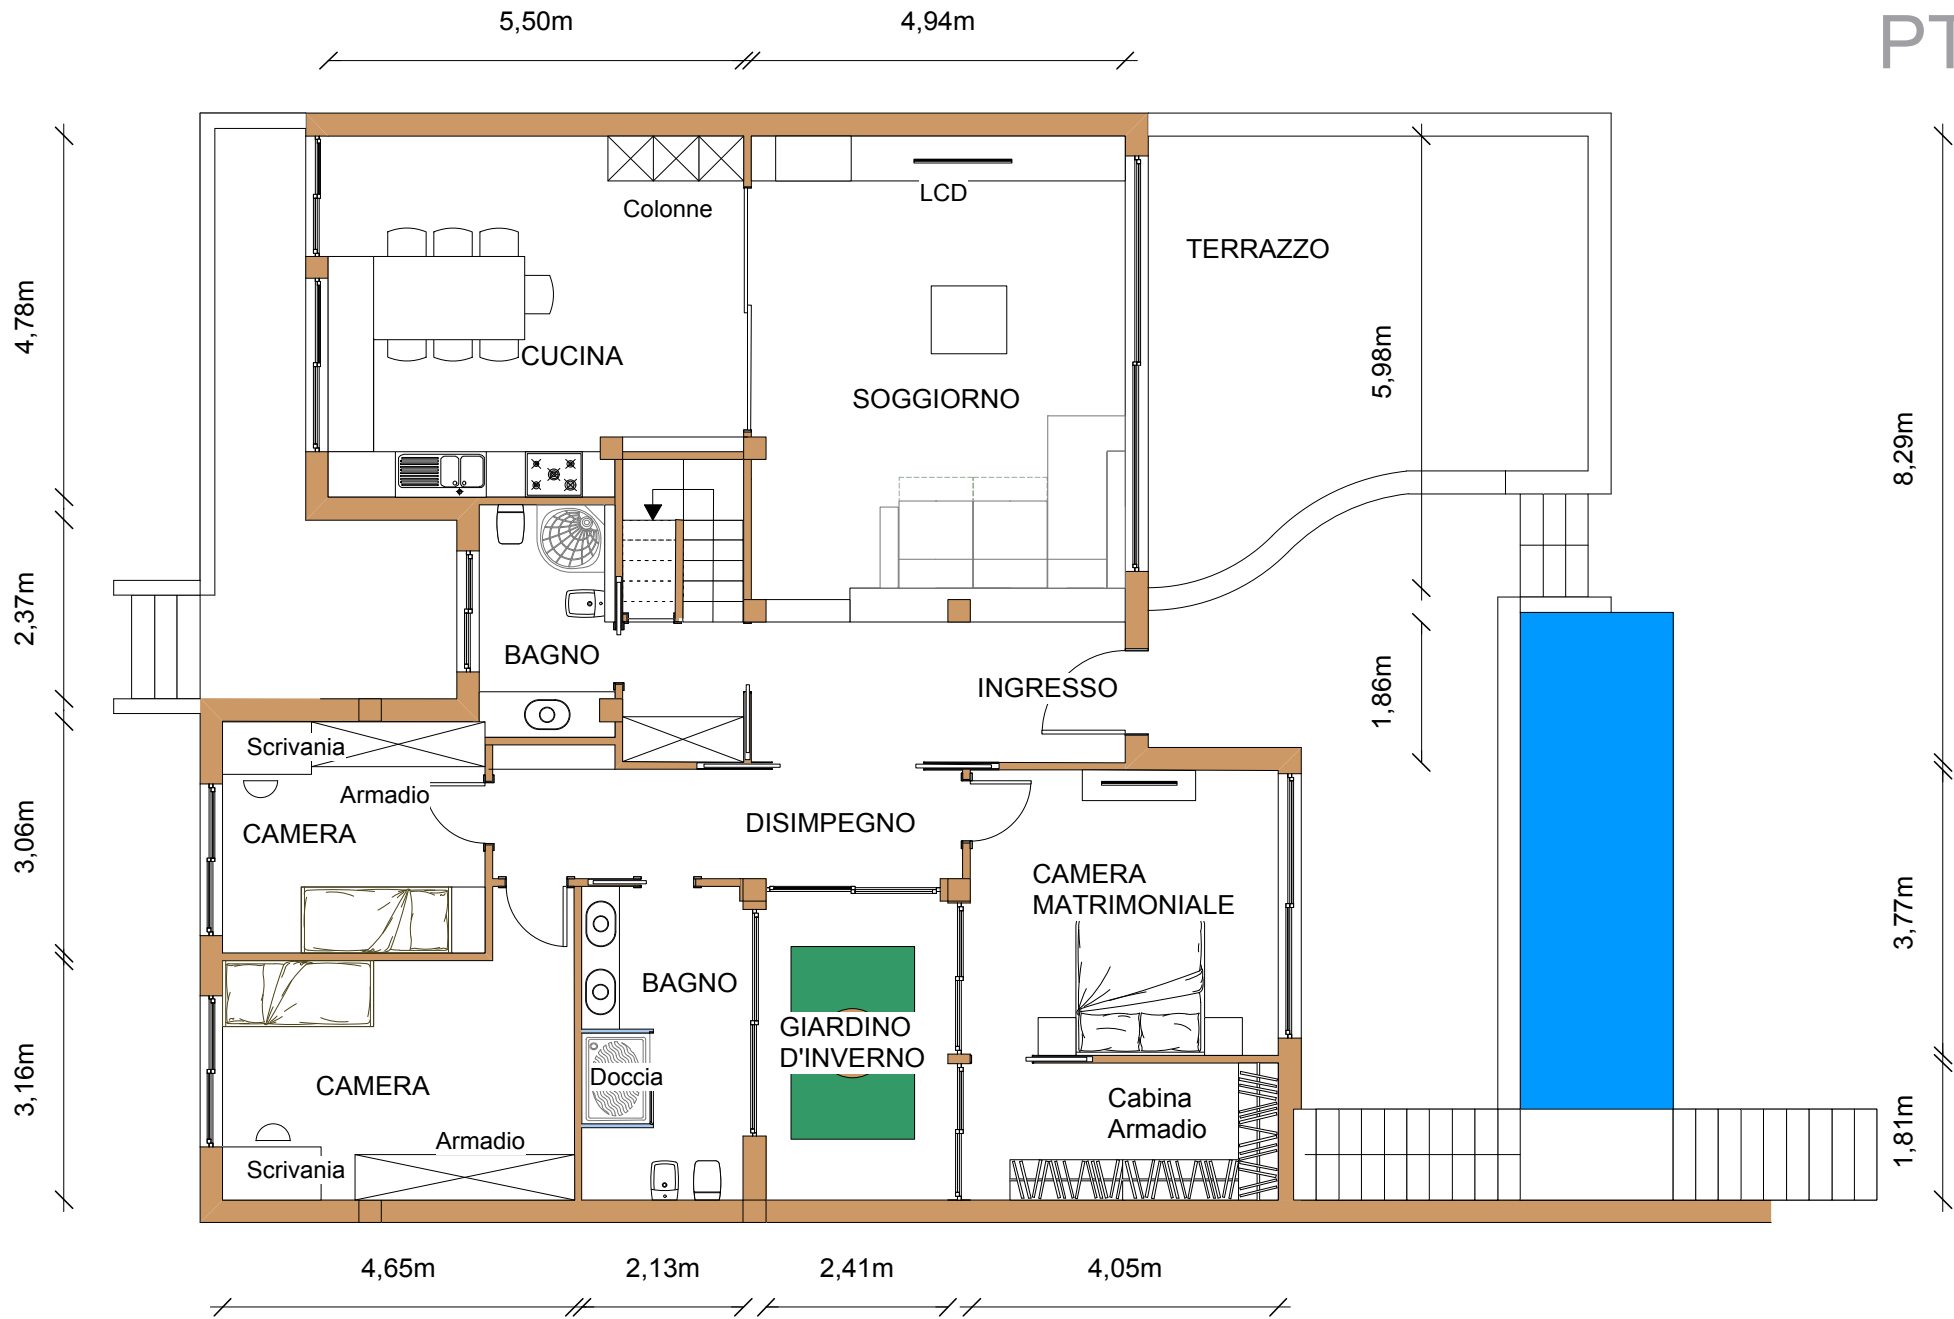

PT

© Arch.Tomaso Clivio 2015

Studio Clivio
 info@studioclivio.it Corso Italia 50, 16145 Genova - Tel. 010.362.87.55

PROGETTO-IDEA

Architettiamo
 Progetti On-line

DATA - CLIENTE: - PROGETTO: CASA SU MISURA
 OGGETTO TAVOLA: PROGETTO IDEA - FORMATO TAVOLA: A4 - SCALA: 1:100