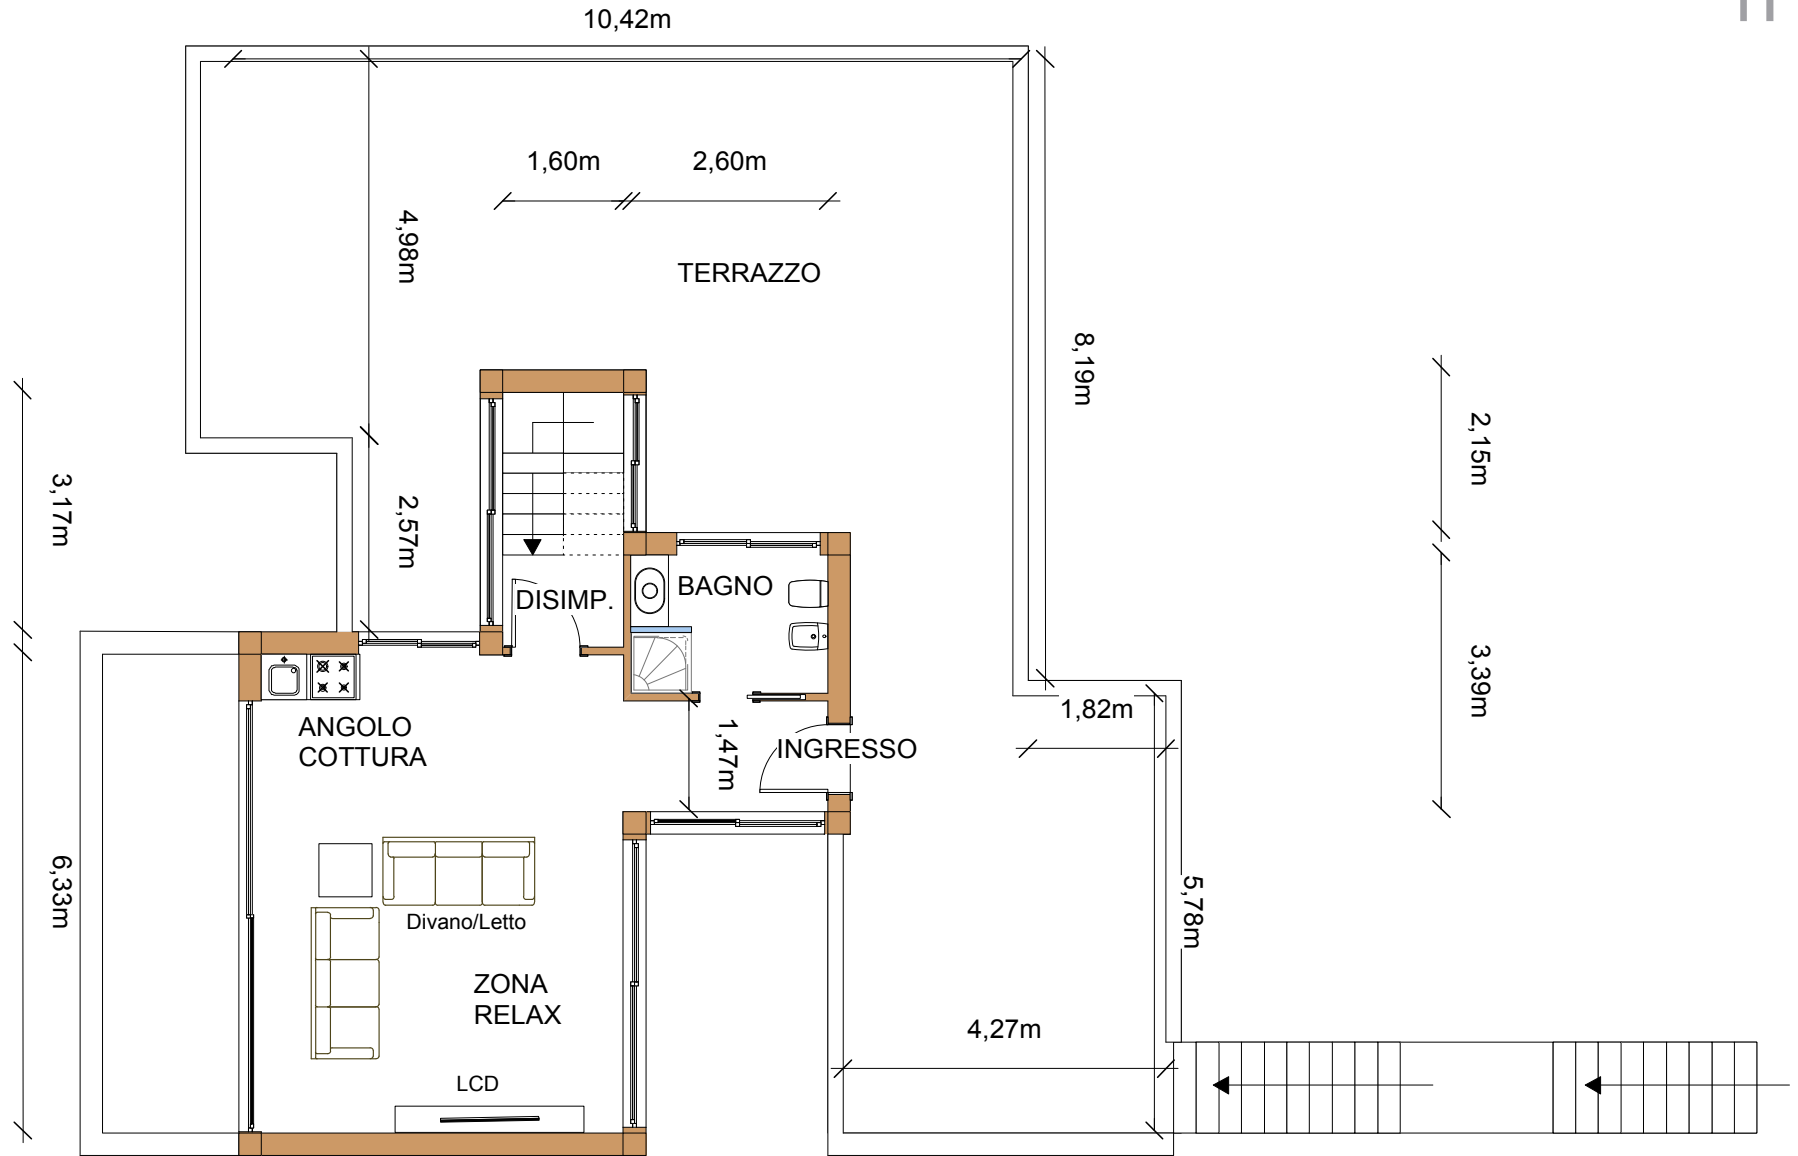

PROGETTO-IDEA